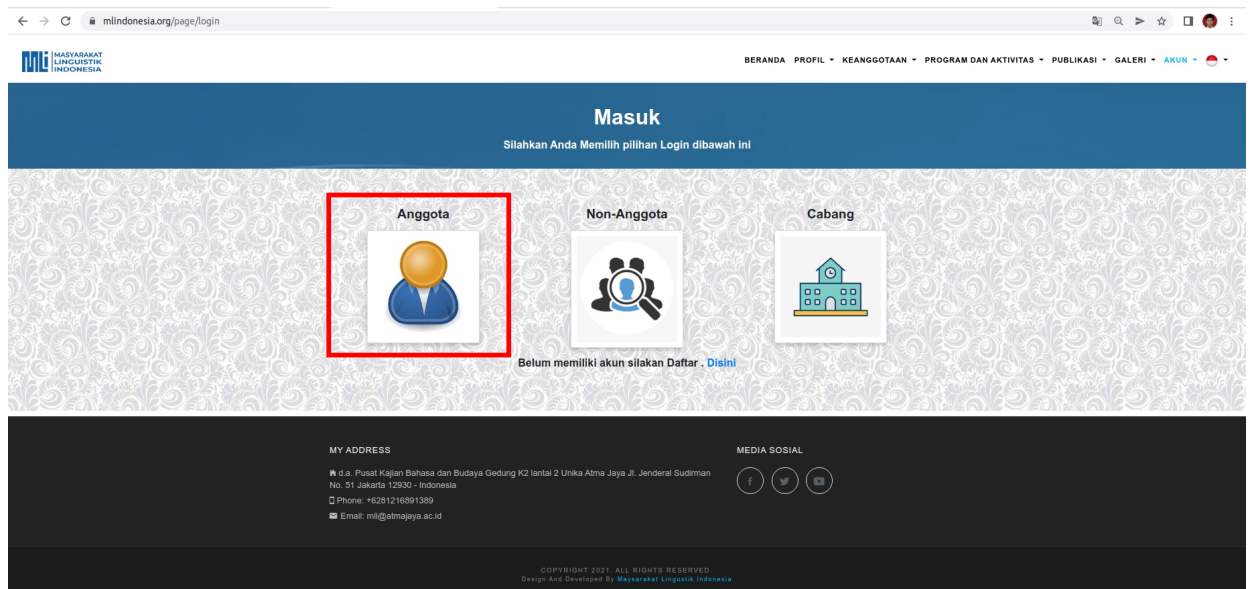

## CARA MELAKUKAN PEMBAYARAN ANGGOTA MANDIRI

> Pilih Menu Akun pojok kanan atas, kemudian tekan tekan Masuk

> Pilih Icon Anggota untuk melakukan Login

> Pilih Icon Anggota Otomatis Mengarah pada halaman login, lakukan pengisian email dan password sesuai akun yang telah di daftarkan

> Setelah Berhasil Login akan mengarah ke halaman profil Anggota, kemudian Menu Akun pada kanan atas Akan berubah menjadi menu pengaturan menandakan anda telah berhasil melakukan login. Pilih Menu Pengaturan kemudian Pilih Menu Pembayaran,