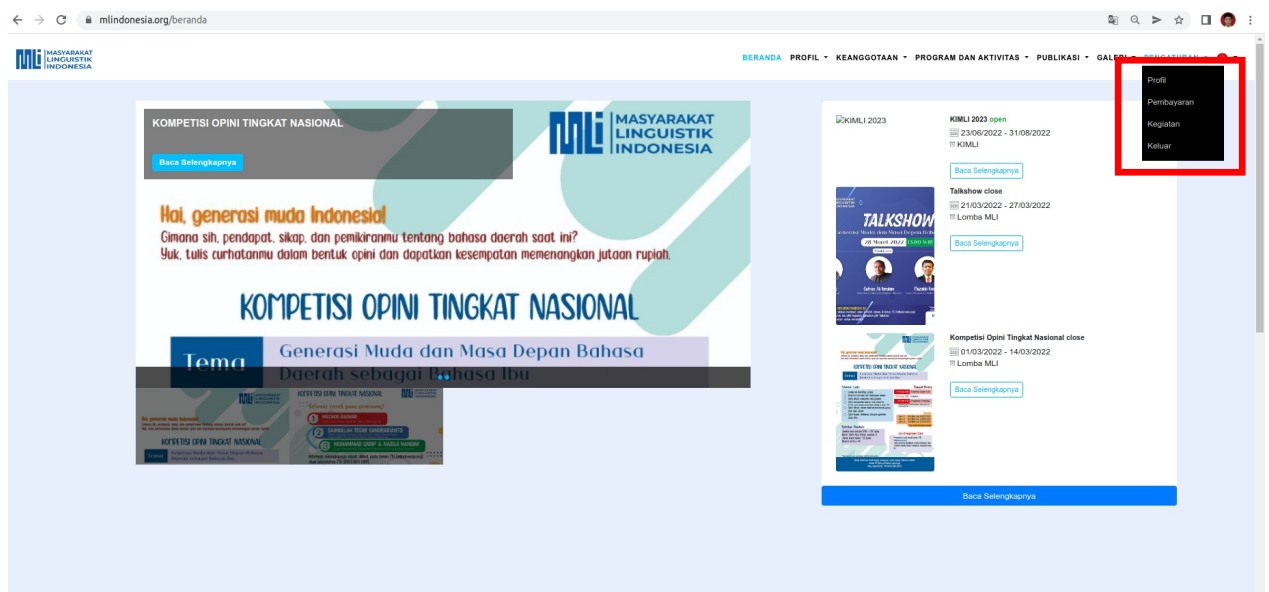

## CARA MELAKUKAN PEMBAYARAN ANGGOTA MANDIRI

> Pilih Menu Akun pojok kanan atas, kemudian tekan tekan Masuk

> Pilih Icon Anggota untuk melakukan Login

> Pilih Icon Anggota Otomatis Mengarah pada halaman login, lakukan pengisian email dan password sesuai akun yang telah di daftarkan

> Setelah Berhasil Login akan mengarah ke halaman profil Anggota, kemudian Menu Akun pada kanan atas Akan berubah menjadi menu pengaturan menandakan anda telah berhasil melakukan login. Pilih Menu Pengaturan kemudian Pilih Menu Pembayaran,