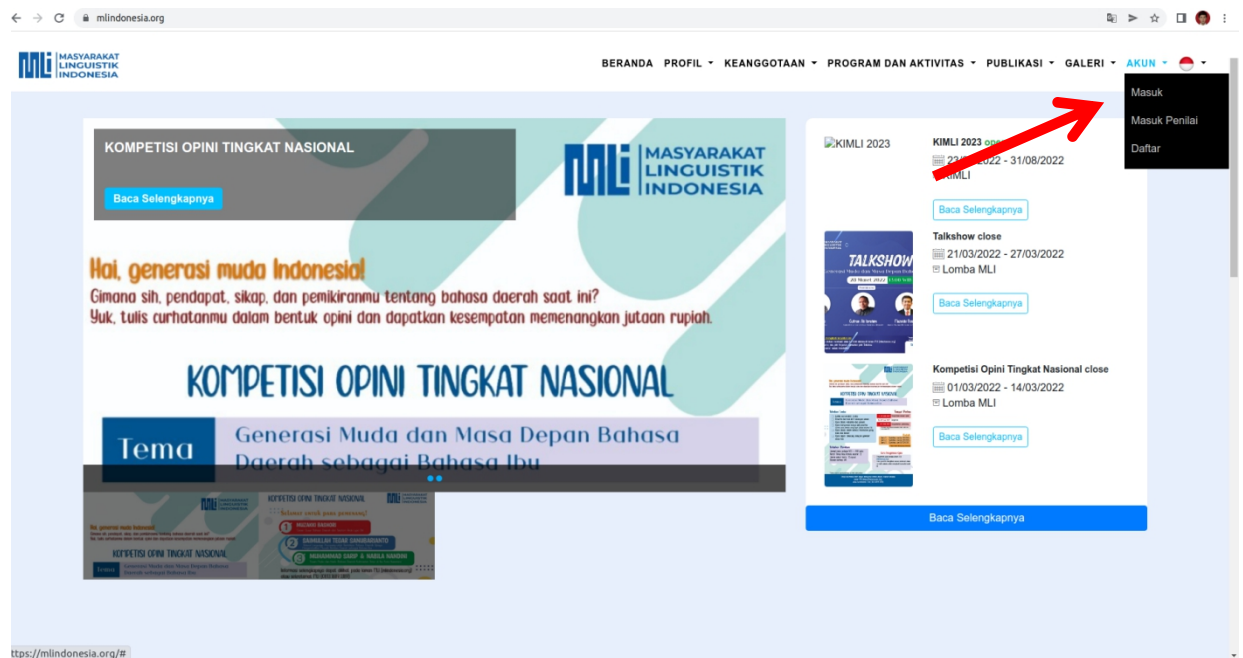

## CARA MELAKUKAN PEMBAYARAN ANGGOTA MANDIRI

> Pilih Menu Akun pojok kanan atas, kemudian tekan tekan Masuk

> Pilih Icon Anggota untuk melakukan Login

> Pilih Icon Anggota Otomatis Mengarah pada halaman login, lakukan pengisian email dan password sesuai akun yang telah di daftarkan

> Setelah Berhasil Login akan mengarah ke halaman profil Anggota, kemudian Menu Akun pada kanan atas Akan berubah menjadi menu pengaturan menandakan anda telah berhasil melakukan login. Pilih Menu Pengaturan kemudian Pilih Menu Pembayaran,