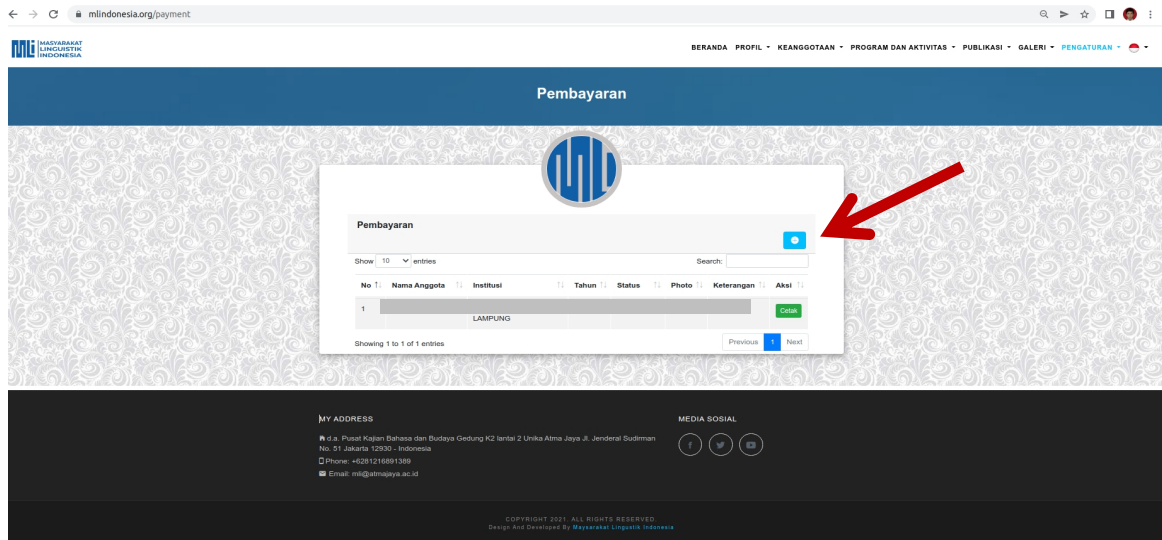

## CARA MELAKUKAN PEMBAYARAN ANGGOTA MANDIRI

> Pilih Menu Akun pojok kanan atas, kemudian tekan tekan Masuk

> Pilih Icon Anggota untuk melakukan Login

> Pilih Icon Anggota Otomatis Mengarah pada halaman login, lakukan pengisian email dan password sesuai akun yang telah di daftarkan

> Setelah Berhasil Login akan mengarah ke halaman profil Anggota, kemudian Menu Akun pada kanan atas Akan berubah menjadi menu pengaturan menandakan anda telah berhasil melakukan login. Pilih Menu Pengaturan kemudian Pilih Menu Pembayaran,

> Kemudian Akan diarahkan pada tabel menu history kapan anda telah melakukan beberapa kali pembayaran. segera tekan tombol + berwarna biru pada halaman ini.

> Setelah menekan tombol + berwarna biru

Akan keluar tampilan popup atau modal dimana dialam nya tersisi 3 input tahun, upload berkas, dan keterangan. pilih tahun yang ingin dilakukan pembayaran, masukan berkas bukti pembayaran, beri keterangan seperti melalui apa melakukan pembayaran atas nama siapa melakukan pembayaran, dll