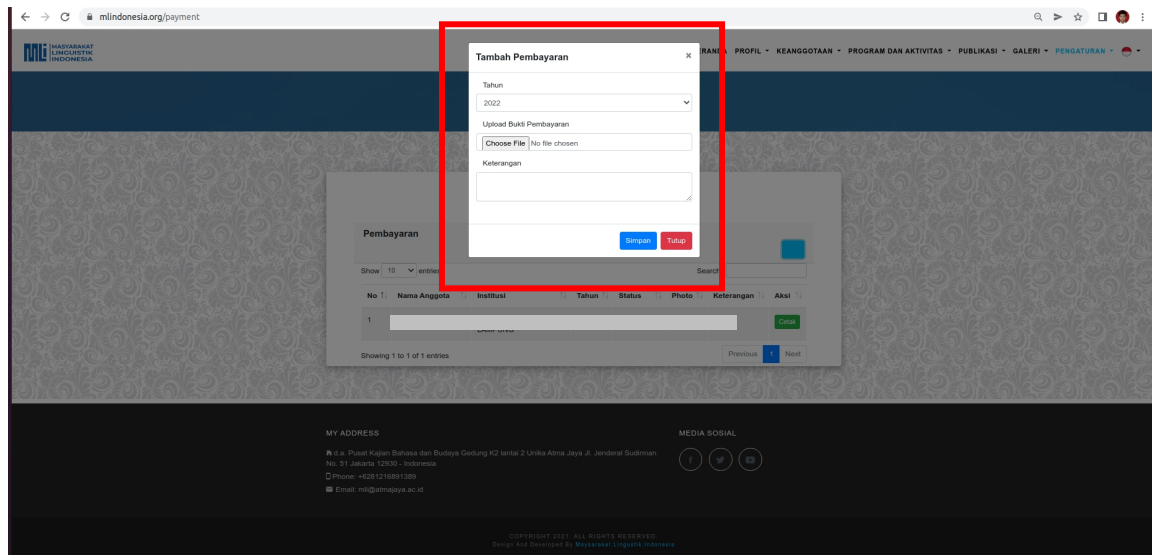

## CARA MELAKUKAN PEMBAYARAN ANGGOTA MANDIRI

> Pilih Menu Akun pojok kanan atas, kemudian tekan tekan Masuk

> Pilih Icon Anggota untuk melakukan Login

> Pilih Icon Anggota Otomatis Mengarah pada halaman login, lakukan pengisian email dan password sesuai akun yang telah di daftarkan

> Setelah Berhasil Login akan mengarah ke halaman profil Anggota, kemudian Menu Akun pada kanan atas Akan berubah menjadi menu pengaturan menandakan anda telah berhasil melakukan login. Pilih Menu Pengaturan kemudian Pilih Menu Pembayaran,

> Kemudian Akan diarahkan pada tabel menu history kapan anda telah melakukan beberapa kali pembayaran. segera tekan tombol + berwarna biru pada halaman ini.

> Setelah menekan tombol + berwarna biru

Akan keluar tampilan popup atau modal dimana dialam nya tersisi 3 input tahun, upload berkas, dan keterangan. pilih tahun yang ingin dilakukan pembayaran, masukan berkas bukti pembayaran, beri keterangan seperti melalui apa melakukan pembayaran atas nama siapa melakukan pembayaran, dll

> Setelah Berhasil, Tunggu Admin mengkonfirmasi pendaftaran setelah di konfirmasi otomatis akan keluar tombol cetak untu mencetak kartu Anggota. seperti panah merah dibawah ini

The screenshot shows a web browser window with the URL [mlindonesia.org/payment](http://mlindonesia.org/payment). The page title is "Pembayaran" (Payment). The main content area features a table with the following columns: No, Nama Anggota, Instansi, Tahun, Status, Photo, Keterangan, and Aksi. A single row is visible with the name "LAMPUNG" under the "Nama Anggota" column. A green button labeled "Cetak" (Print) is located in the "Aksi" column of this row, and a red arrow points to it. The table also includes a search bar, a "Show 10 entries" dropdown, and pagination controls at the bottom.